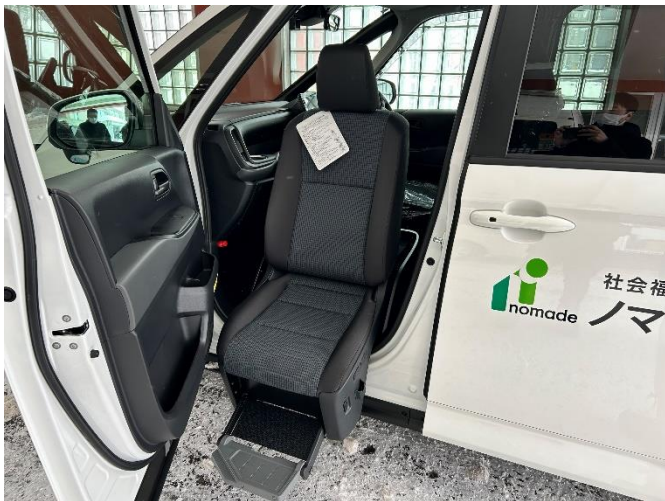

はあとふる

デイサービスセンターはっさむはる

〒063-0831

札幌市西区発寒11条1丁目3番20号

TEL (011) 662-0001

2023年度 JKA 補助事業により新しい送迎車を導入！

このたび公益財団法人 JKA 様「2023年度 福祉車両の整備 補助事業」の助成を受け助手席リフトアップ福利車両を整備しました。

この新しい送迎車両で皆さまを安心・安全・快適に送り迎えし、ご満足いただけるサービスを提供できるよう引き続き努めて参ります！

このように助手席が電動で昇降します

助手席が下がるので楽に降りられます

公益財団法人 JKA 様

この度はありがとうございました。

大切に使用させていただきます！

JKA Social Action
競輪とオートレースの補助事業

こちらのQRコードから JKA 様の様々な補助事業の活動状況が見れます！ぜひご覧ください！